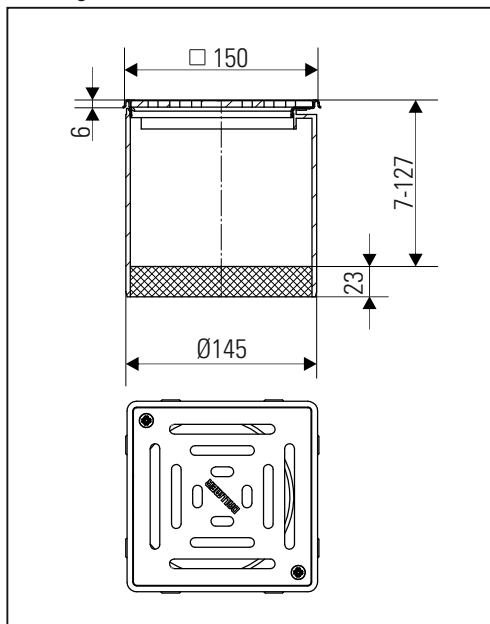

Einbau / Installation / Montage / Inbouw / Montaje / Montagem / Montaż