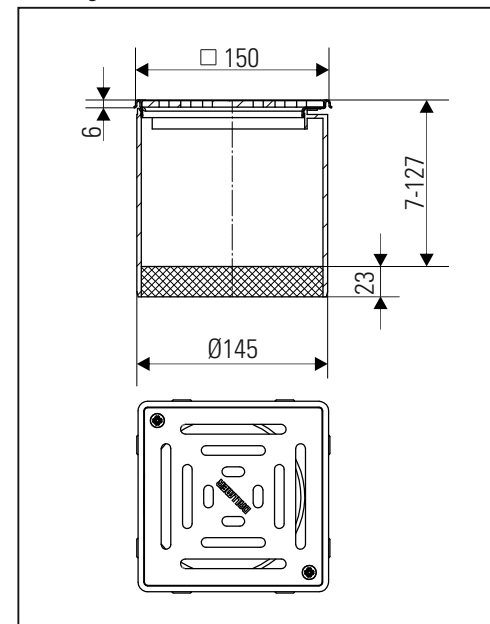

Einbau / Installation / Montage / Inbouw / Montaje / Montagem / Montaż