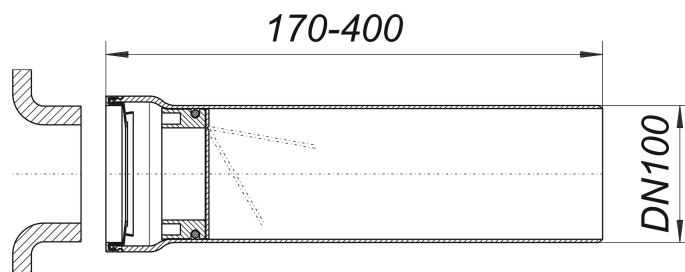

WC-Anschluss-Stutzen 782, mit Rückfluss-Sicherung, DN 100

Artikelnummer: 260000

GTIN: 4001636260000

Rabattgruppe: 2

Beschreibung:

WC-Anschluss-Stutzen 782, mit Rückfluss-Sicherung, DN 100
automatisch wirkende Rückflusssicherung

Ausführung:

- verdeckte Lippendichtung
- Anschluss-Stutzen 400 mm lang, DN 100

Material:

Polypropylen, hochschlagfest, weiß

Ersatzteile:

352026 Dichtung zu Atlasbogen,