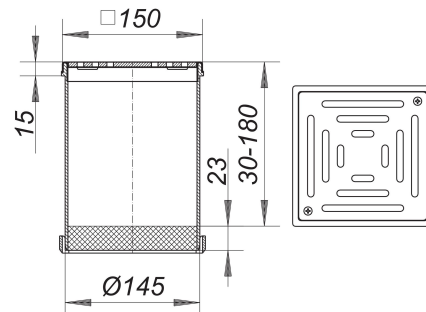

Terrassen-Aufsatz SES 15, 150 x 150 mm

Artikelnummer: 500304

GTIN: 4001636500304

Rabattgruppe: 3

Beschreibung:

Terrassen-Aufsatz SES 15, 150 x 150 mm
passend zu den Dachabläufen 62, 64 und den Aufstockelementen 630

Material:

Polypropylen, hochschlagfest

Rahmen Edelstahl 1.4301, 150 x 150 mm, Rost Edelstahl 1.4404, massiv 5 mm, verschraubt, Belastungsklasse L 15 (1,5 t)

Wir liefern als Zubehör eine Anzahl weiterer Aufsätze. Sollten Sie besondere Anforderungen oder Wünsche haben, so fragen Sie uns bitte nach Alternativen.