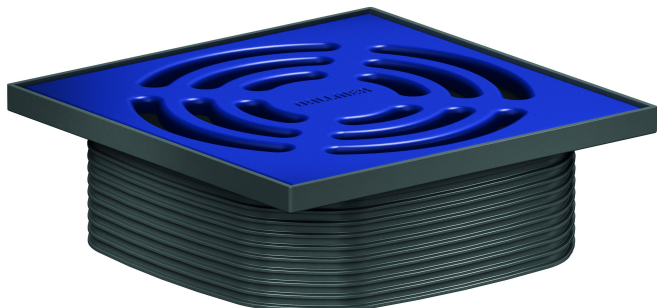

Aufsatz DallDrain Pure, ultramarinblau, 120 x 120 mm

Artikelnummer: 518217

GTIN: 4001636518217

Rabattgruppe: 6

Beschreibung:

Aufsatz DallDrain Pure, ultramarinblau, 120 x 120 mm

Aufsatz mit Edelstahlrost im Kunststoffrahmen, passend zu Ablaufgehäusen DallDrain, Aufstockelement DallDrain.

AUSFÜHRUNG

- Rost aus farbig matt lackiertem Edelstahl, Rahmen aus dunkelgrauem Kunststoff
- Mit Positionierhilfe seitenverstellbar +/- 9,5 mm
- Aufsatzverlängerung kürzbar für Bodenbeläge 10 – 36 mm (inkl. Kleber)

MATERIAL

Rost Edelstahl 1.4301, Belastungsklasse K 3 (300 kg); Aufsatzverlängerung und Rahmen aus ABS

Aufsatz DallDrain Pure, ultramarinblau, 120 x 120 mm