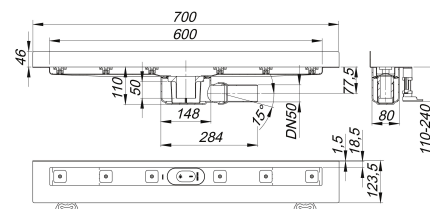

## Duschrinne CeraLine W 600 mm, DN 50

Artikelnummer: 520128

GTIN: 4001636520128

Rabattgruppe: 8

### Beschreibung:

Duschrinne CeraLine W 600 mm, DN 50

nach DIN EN 1253

für die Montage an der Wand

mit einem Ablaufgehäuse, Ablaufstutzen seitlich, mit Kugelgelenk, verstellbar von 0 – 15 Grad

#### Ausführung:

- schallentkoppelnde Montagefüße zur Höheneinstellung
- besonderer Flansch zum sicheren Anschluss an Verbundabdichtungen gemäß DIN 18534
- Geruchs- und Reinigungsverschluss, Sperrwasserhöhe 50 mm
- höhenverstellbare Justierschrauben
- Bauschutz
- Fliesenanschlag
- Rahmenklemmstück

Längen 600 mm - 1100 mm geeignet für das Poresta® BFR 75 Universalrinnenboard!