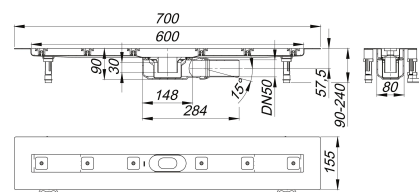

Duschrinne CeraLine Plan F 600 mm, DN 50

Artikelnummer: 523020

GTIN: 4001636523020

Rabattgruppe: 8

Beschreibung:

Duschrinne CeraLine Plan F 600 mm, DN 50

für die Montage in der Fläche

mit einem Ablaufgehäuse, Ablaufstutzen DN 50 seitlich, mit Kugelgelenk, verstellbar von 0 – 15 Grad

Ausführung:

- schallentkoppelnde Montagefüße zur Höheneinstellung
- besonderer Flansch zum sicheren Anschluss an Verbundabdichtungen gemäß DIN 18534
- Geruchs- und Reinigungsverschluss, Sperrwasserhöhe 30 mm
- höhenverstellbare Justierschrauben
- Bauschutz
- Fliesenanschlag
- Rahmenklemmstück

Material:

Rinnenkörper Edelstahl 1.4301, Ablaufkörper Polypropylen, hochschlagfest

Mögliche Sonderausführungen für Duschrinnen CeraLine Plan F: Zwischenlängen bis 1200 mm. Bitte anfragen!

Längen 600 mm - 1100 mm geeignet für das Poresta® BFR 75 Universalrinnenboard!

Ablaufleistungen nach DIN EN 1253:

Nennweite	Produktnorm	Min. Ablaufleistung nach Norm	Anstauhöhe nach Norm
DN 50	DIN EN 1253	0,80 l/s	20,00 mm

Ersatzteile:

523983 Stellschrauben-Set