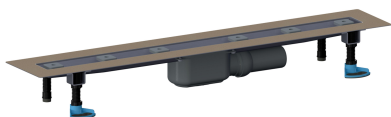

Duschrinne CeraLine Plan F 600 mm, DN 50

Artikelnummer: 523020

GTIN: 4001636523020

Rabattgruppe: 8

Beschreibung:

Duschrinne CeraLine Plan F 600 mm, DN 50

für die Montage in der Fläche

mit einem Ablaufgehäuse, Ablaufstutzen DN 50 seitlich, mit Kugelgelenk, verstellbar von 0 – 15 Grad

Ausführung:

- schallentkoppelnde Montagefüße zur Höheneinstellung
- besonderer Flansch zum sicheren Anschluss an Verbundabdichtungen gemäß DIN 18534
- Geruchs- und Reinigungsverschluss, Sperrwasserhöhe 30 mm
- höhenverstellbare Justierschrauben
- Bauschutz
- Fliesenanschlag
- Rahmenklemmstück

Material:

Rinnenkörper Edelstahl 1.4301, Ablaufkörper Polypropylen, hochschlagfest

Mögliche Sonderausführungen für Duschrinnen CeraLine Plan F: Zwischenlängen bis 1200 mm. Bitte anfragen!

Längen 600 mm - 1100 mm geeignet für das Poresta® BFR 75 Universalrinnenboard!