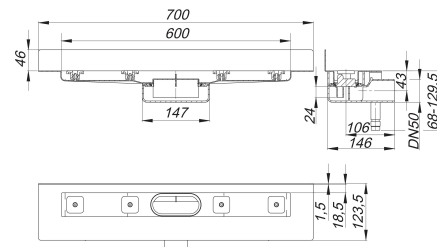

Duschrinne CeraLine Nano W 600 mm, DN 50

Artikelnummer: 523099

GTIN: 4001636523099

Rabattgruppe: 8

Beschreibung:

Duschrinne CeraLine Nano W 600 mm, DN 50
für die Montage an der Wand
mit einem Ablaufgehäuse, Ablaufstutzen DN 50 horizontal

Ausführung:

- schallentkoppelnde Montagefüße zur Höheneinstellung
- besonderer Flansch zum sicheren Anschluss an Verbundabdichtungen gemäß DIN 18534
- Geruchs- und Reinigungsverschluss, Sperrwasserhöhe 24 mm
- höhenverstellbare Justierschrauben
- Bauschutz
- Fliesenanschlag
- Rahmenklemmstück

Material:

Rinnenkörper Edelstahl 1.4301, Ablaufkörper Polypropylen, hochschlagfest

Längen 600 mm - 1100 mm geeignet für das Poresta® BFR 75 Universalrinnenboard!
Längen 500 mm - 1100 mm geeignet für das Schedel-Element LINE Dallmer UNIVERSAL!

Ablaufleistungen nach DIN EN 1253:

Nennweite	Produktnorm	Min. Ablaufleistung nach Norm	Anstauhöhe nach Norm
DN 50	DIN EN 1253	0,80 l/s	20,00 mm

Ersatzteile:

523983 Stellschrauben-Set