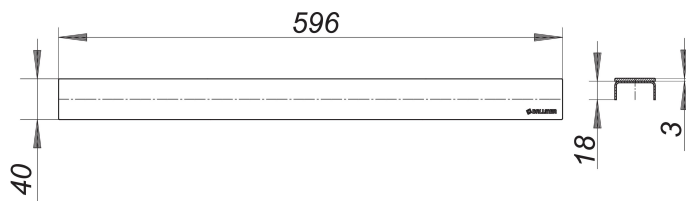

## Abdeckung CeraLine rotgold matt, 600 mm

Artikelnummer: 527271

GTIN: 4001636527271

Rabattgruppe: 8

### Beschreibung:

Abdeckung CeraLine rotgold matt, 600 mm

Abdeckung zu Duschrinnen CeraLine,

geeignet für Bodenbeläge 5–19 mm (inkl. Kleber), Breite 40 mm

### MATERIAL

Edelstahl 1.4301, Auflage massiv 3 mm, farbig PVD beschichtet rotgold matt,

Belastungsklasse K 3 (300 kg)