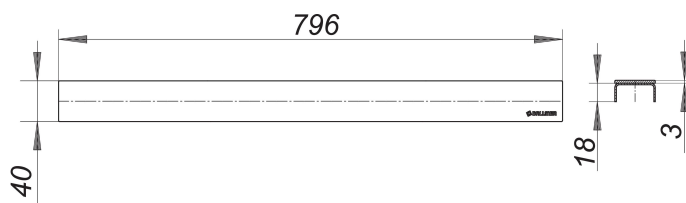

Abdeckung CeraLine rotgold matt, 800 mm

Artikelnummer: 527295

GTIN: 4001636527295

Rabattgruppe: 8

Beschreibung:

Abdeckung CeraLine rotgold matt, 800 mm

Abdeckung zu Duschrinnen CeraLine,
geeignet für Bodenbeläge 5–19 mm (inkl. Kleber), Breite 40 mm

MATERIAL

Edelstahl 1.4301, Auflage massiv 3 mm, farbig PVD beschichtet rotgold matt,
Belastungsklasse K 3 (300 kg)