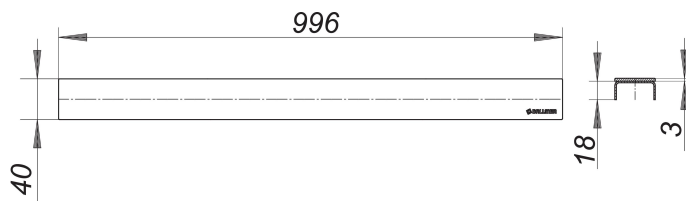

Abdeckung CeraLine messing matt, 1000 mm

Artikelnummer: 527394

GTIN: 4001636527394

Rabattgruppe: 8

Beschreibung:

Abdeckung CeraLine messing matt, 1000 mm

Abdeckung zu Duschrinnen CeraLine,

geeignet für Bodenbeläge 5–19 mm (inkl. Kleber), Breite 40 mm

MATERIAL

Edelstahl 1.4301, Auflage massiv 3 mm, farbig PVD beschichtet messing matt,

Belastungsklasse K 3 (300 kg)