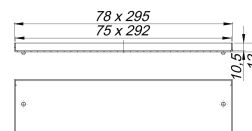

## Abdeckung CeraWall Connect, schwarz matt

---

Artikelnummer: 527585

GTIN: 4001636527585

Rabattgruppe: 11

---

---