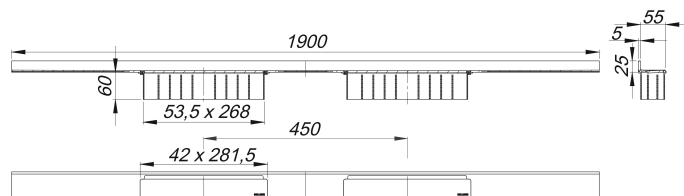

## Duschrinne CeraWall Select Duo Edelstahl matt, 1900 mm

Artikelnummer: 536242

GTIN: 4001636536242

Rabattgruppe: 11

### Beschreibung:

Duschrinne CeraWall Select Duo Edelstahl matt, 1900 mm

zum Einbau mit Ablaufgehäuse DallFlex Duo, DallFlex Duo Plan und DallFlex Duo senkrecht.

Ablaufschiene mit mehrseitigem Präzisionsgefälle, sichtbar am Übergang zwischen Wand und Boden installiert, geeignet für Boden- und Wandbeläge von 12 – 24 mm (inkl. Kleberbett), Länge millimetergenau anpassbar.

Ausführung:

- zwei Abdeckungen
- selbstklebendes Sicherheitsband S 3 mit Schnittschutzarmierung aus Edelstahl zum Schutz der Flächenabdichtung und Schalldämmband zur Entkoppelung vom Baukörper
- Montagezubehör und Positionierhilfen
- Bauschutzabdeckung

Material:

Edelstahl 1.4301, massiv 5 mm, matt satiniert, Belastungsklasse K 3 (300 kg)

Bestellhinweis CeraWall Select Duo:

Bitte Ablaufgehäuse DallFlex Duo + Duschrinne CeraWall Select Duo bestellen!