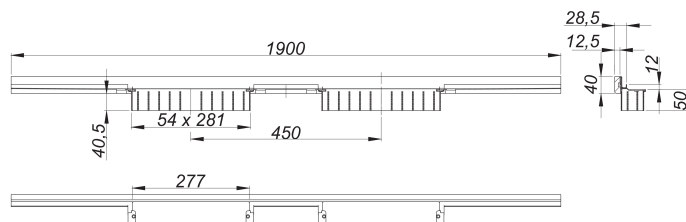

Duschrinne CeraWall Individual N Duo, 1900 mm

Artikelnummer: 536372

GTIN: 4001636536372

Rabattgruppe: 11

Beschreibung:

Duschrinne CeraWall Individual N Duo, 1900 mm

zum Einbau mit Ablaufgehäuse DallFlex Duo, DallFlex Duo Plan und DallFlex Duo senkrecht.

Ablaufprofil zum verdeckten Einbau am Übergang zwischen Wand und Boden, geeignet für Boden- und Wandbeläge von 24 – 32 mm (inkl. Kleberbett).

Ausführung:

- selbstklebendes Sicherheitsband S 3 mit Schnittschutzarmierung aus Edelstahl zum Schutz der Flächenabdichtung und Schalldämmband zur Entkoppelung vom Baukörper
- Montagezubehör und Positionierhilfen
- Anreißschablone
- Bauschutzabdeckung

Material:

Edelstahl 1.4301

Bestellhinweis CeraWall Individual N Duo:

Bitte Ablaufgehäuse DallFlex Duo + Duschrinne CeraWall Individual N Duo + Abdeckung CeraWall Individual Duo bestellen!