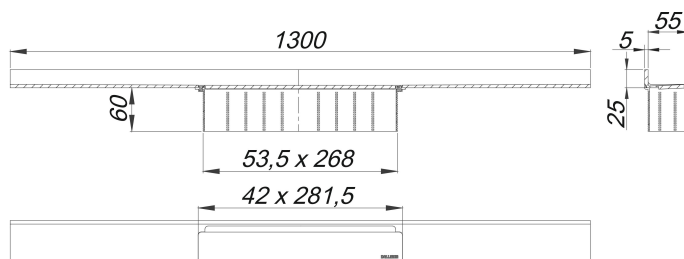

## Duschrinne CeraWall Select Edelstahl poliert, 1300 mm

Artikelnummer: 536419

GTIN: 4001636536419

Rabattgruppe: 11

### Beschreibung:

Duschrinne CeraWall Select Edelstahl poliert, 1300 mm

zum Einbau mit Ablaufgehäusen CeraFlex, CeraFlex Plan, CeraFlex senkrecht, DallFlex, DallFlex Plan, DallFlex senkrecht und Duschelementen DallFlex Wall, DallFlex Wall Plan.

Ablaufschiene mit mehrseitigem Präzisionsgefälle, sichtbar am Übergang zwischen Wand und Boden installiert, geeignet für Bodenbeläge von 10 – 24 mm und Wandbeläge von 12 – 24 mm (inkl. Kleberbett), Länge millimetergenau anpassbar.