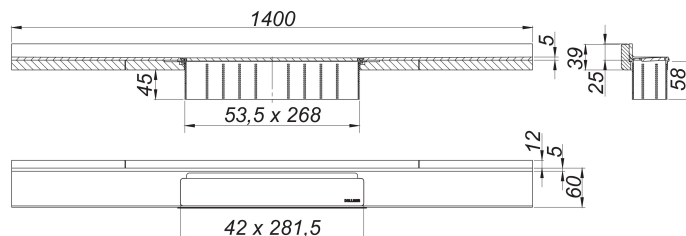

Duschrinne CeraWall Select N Edelstahl poliert, 1400 mm

Artikelnummer: 536631

GTIN: 4001636536631

Rabattgruppe: 11

Beschreibung:

Duschrinne CeraWall Select N Edelstahl poliert, 1400 mm

zum Einbau mit Ablaufgehäusen CeraFlex, CeraFlex Plan, CeraFlex senkrecht, DallFlex, DallFlex Plan, DallFlex senkrecht und Duschelementen DallFlex Wall, DallFlex Wall Plan.

Ablaufschiene mit mehrseitigem Präzisionsgefälle, sichtbar am Übergang zwischen Wand und Boden installiert, geeignet für Wand- und Bodenbeläge von 24 – 32 mm (inkl. Kleberbett), Länge millimetergenau anpassbar.

Ausführung:

- Abdeckung
- selbstklebendes Sicherheitsband S 3 mit Schnittschutzarmierung aus Edelstahl zum Schutz der Flächenabdichtung und Schalldämmband zur Entkoppelung vom Baukörper
- Montagezubehör und Positionierhilfen
- Bauschutzabdeckung

Material:

Edelstahl 1.4301, massiv 5 mm, hochglanzpoliert, Belastungsklasse K 3 (300 kg)

Bestellhinweis CeraWall Select N:

Bitte Ablaufgehäuse CeraFlex, DallFlex oder Duschelement DallFlex Wall + Duschrinne CeraWall Select bestellen!