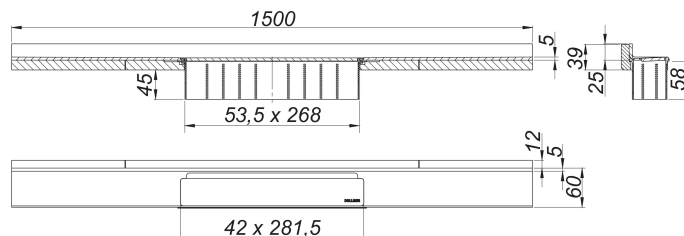

Duschrinne CeraWall Select N Edelstahl poliert, 1500 mm

Artikelnummer: 536648

GTIN: 4001636536648

Rabattgruppe: 11

Beschreibung:

Duschrinne CeraWall Select N Edelstahl poliert, 1500 mm

zum Einbau mit Ablaufgehäusen CeraFlex, CeraFlex Plan, CeraFlex senkrecht, DallFlex, DallFlex Plan, DallFlex senkrecht und Duschelementen DallFlex Wall, DallFlex Wall Plan.

Ablaufschiene mit mehrseitigem Präzisionsgefälle, sichtbar am Übergang zwischen Wand und Boden installiert, geeignet für Wand- und Bodenbeläge von 24 – 32 mm (inkl. Kleberbett), Länge millimetergenau anpassbar.

Ausführung:

- Abdeckung
- selbstklebendes Sicherheitsband S 3 mit Schnittschutzarmierung aus Edelstahl zum Schutz der Flächenabdichtung und Schalldämmband zur Entkoppelung vom Baukörper
- Montagezubehör und Positionierhilfen
- Bauschutzabdeckung

Material:

Edelstahl 1.4301, massiv 5 mm, hochglanzpoliert, Belastungsklasse K 3 (300 kg)

Bestellhinweis CeraWall Select N:

Bitte Ablaufgehäuse CeraFlex, DallFlex oder Duschelement DallFlex Wall + Duschrinne CeraWall Select bestellen!