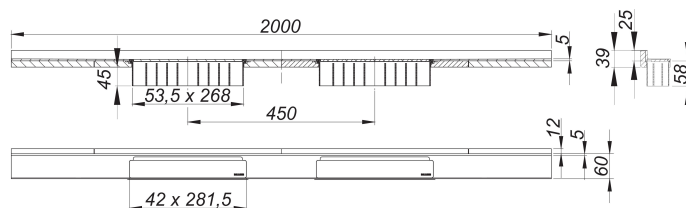

Duschrinne CeraWall Select N Duo Edelstahl poliert, 2000 mm

Artikelnummer: 536723

GTIN: 4001636536723

Rabattgruppe: 11

Beschreibung:

Duschrinne CeraWall Select N Duo Edelstahl poliert, 2000 mm

zum Einbau mit Ablaufgehäuse DallFlex Duo, DallFlex Duo Plan und DallFlex Duo senkrecht.

Ablaufschiene mit mehrseitigem Präzisionsgefälle, sichtbar am Übergang zwischen Wand und Boden installiert, geeignet für Wand- und Bodenbeläge von 24 – 32 mm (inkl. Kleberbett), Länge millimetergenau anpassbar.

Ausführung:

- zwei Abdeckungen
- selbstklebendes Sicherheitsband S 3 mit Schnittschutzarmierung aus Edelstahl zum Schutz der Flächenabdichtung und Schalldämmband zur Entkoppelung vom Baukörper
- Montagezubehör und Positionierhilfen
- Bauschutzabdeckung

Material:

Edelstahl 1.4301, massiv 5 mm, hochglanzpoliert, Belastungsklasse K 3 (300 kg)

Bestellhinweis CeraWall Select N Duo:

Bitte Ablaufgehäuse DallFlex Duo + Duschrinne CeraWall Select N Duo bestellen!