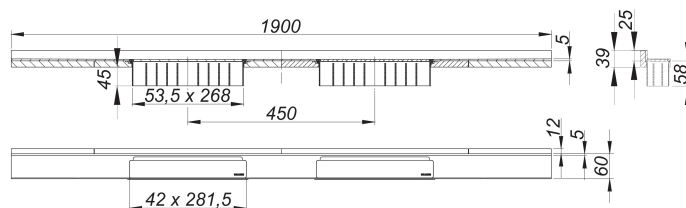

## Duschrinne CeraWall Select N Duo Edelstahl matt, 1900 mm

Artikelnummer: 536877

GTIN: 4001636536877

Rabattgruppe: 11

### Beschreibung:

Duschrinne CeraWall Select N Duo Edelstahl matt, 1900 mm

zum Einbau mit Ablaufgehäuse DallFlex Duo, DallFlex Duo Plan und DallFlex Duo senkrecht.

Ablaufschiene mit mehrseitigem Präzisionsgefälle, sichtbar am Übergang zwischen Wand und Boden installiert, geeignet für Boden- und Wandbeläge von 24 – 32 mm (inkl. Kleberbett), Länge millimetergenau anpassbar.

Ausführung:

- zwei Abdeckungen
- selbstklebendes Sicherheitsband S 3 mit Schnittschutzarmierung aus Edelstahl zum Schutz der Flächenabdichtung und Schalldämmband zur Entkoppelung vom Baukörper
- Montagezubehör und Positionierhilfen
- Bauschutzabdeckung

Material:

Edelstahl 1.4301, massiv 5 mm, matt satiniert, Belastungsklasse K 3 (300 kg)

Bestellhinweis CeraWall Select N Duo:

Bitte Ablaufgehäuse DallFlex Duo + Duschrinne CeraWall Select N Duo bestellen!