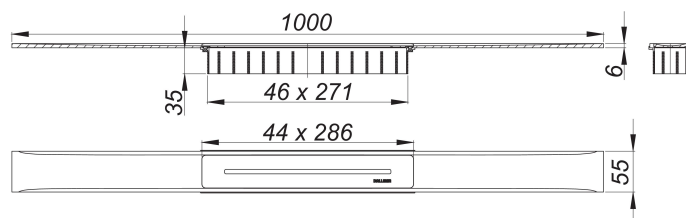

Duschrinne CeraFloor Select Edelstahl poliert, 1000 mm

Artikelnummer: 538147

GTIN: 4001636538147

Rabattgruppe: 11

Beschreibung:

Duschrinne CeraFloor Select Edelstahl poliert, 1000 mm

zum Einbau mit Ablaufgehäusen CeraFlex, CeraFlex Plan, CeraFlex senkrecht, DallFlex, DallFlex Plan, DallFlex senkrecht und Duschelementen DallFlex Floor, DallFlex Floor Plan, DallFlex Wall, DallFlex Wall Plan.

Ablaufschiene mit mehrseitigem Präzisionsgefälle, flächenbündig in der Duschrinne installiert, geeignet für Bodenbeläge von 10 – 32 mm und Wandbeläge von 12 – 24 mm (inkl. Kleberbett), Länge millimetergenau anpassbar.

Ausführung:

- Abdeckung
- Montagezubehör und Positionierhilfen
- Bauschutzabdeckung

Material:

Edelstahl 1.4301, massiv 6 mm, hochglanzpoliert, Belastungsklasse K 3 (300 kg)

Bestellhinweis CeraFloor Select: