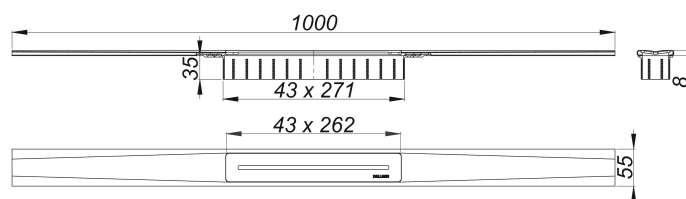

Duschrinne CeraFloor Pure, 1000 mm

Artikelnummer: 538215

GTIN: 4001636538215

Rabattgruppe: 11

Beschreibung:

Duschrinne CeraFloor Pure, 1000 mm

zum Einbau mit Ablaufgehäusen CeraFlex, CeraFlex Plan, CeraFlex senkrecht, DallFlex, DallFlex Plan, DallFlex senkrecht und Duschelementen DallFlex Floor, DallFlex Floor Plan, DallFlex Wall, DallFlex Wall Plan.

Ablaufschiene mit integriertem Quergefälle, flächenbündig in der Duschrinne installiert, geeignet für Bodenbeläge von 12 – 32 mm und Wandbeläge von 12 – 24 mm (inkl. Kleberbett), Länge millimetergenau anpassbar.

Ausführung:

- Abdeckung
- Montagezubehör und Positionierhilfen
- Bauschutzabdeckung

Material:

Edelstahl 1.4301, 1,5 mm, Belastungsklasse K 3 (300 kg)

Bestellhinweis CeraFloor Pure:

Bitte Ablaufgehäuse CeraFlex, DallFlex oder Duschelement DallFlex Floor/Wall + Duschrinne CeraFloor Pure bestellen!