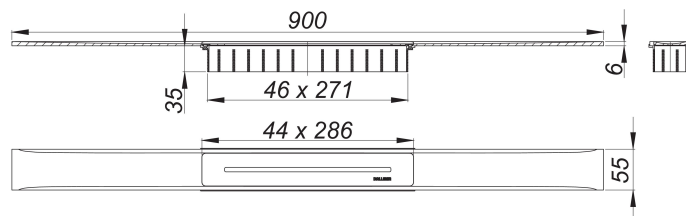

## Duschrinne CeraFloor Select schwarz matt, 900 mm

Artikelnummer: 538253

GTIN: 4001636538253

Rabattgruppe: 11

### Beschreibung:

Duschrinne CeraFloor Select schwarz matt, 900 mm

zum Einbau mit Ablaufgehäusen CeraFlex, CeraFlex Plan, CeraFlex senkrecht, DallFlex, DallFlex Plan, DallFlex senkrecht und Duschelementen DallFlex Floor, DallFlex Floor Plan, DallFlex Wall, DallFlex Wall Plan.

Ablaufschiene mit mehrseitigem Präzisionsgefälle, flächenbündig in der Duschrinne installiert, geeignet für Bodenbeläge von 10 – 32 mm und Wandbeläge von 12 – 24 mm (inkl. Kleberbett), Länge millimetergenau anpassbar.

#### MATERIAL

Edelstahl 1.4301, massiv 6 mm, Belastungsklasse K 3 (300 kg), farbig PVD beschichtet schwarz matt

Bestellhinweis CeraFloor Select:

Bitte Ablaufgehäuse CeraFlex, DallFlex oder Duschelement DallFlex Floor/Wall + Duschrinne CeraFloor Select bestellen!