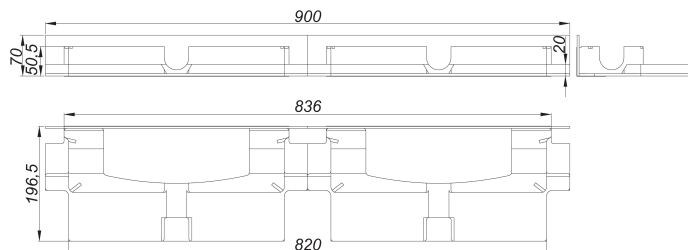

Schallschutzelement DallFlex Duo Plan

Artikelnummer: 539120

GTIN: 4001636539120

Rabattgruppe: 11

Beschreibung:

Schallschutzelement DallFlex Duo Plan

zur Montage mit Ablaufgehäuse DallFlex Duo Plan und Duschrinnen CeraWall Duo.

Bei Einbau gemäß Prüfbericht P BA 142/2015 (CeraWall Individual Duo) oder P BA 144/2015 (CeraWall Select Duo) geeignet zur Erfüllung der erhöhten Schallschutzanforderungen nach DIN 4109 und VDI 4100.