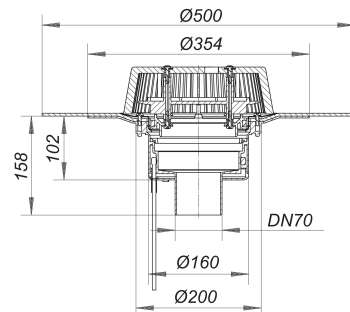

Dachablauf SuperDrain 62 H DallBit, beheizt, DN 70

Artikelnummer: 671264

GTIN: 4001636671264

Rabattgruppe: 10

Beschreibung:

Dachablauf SuperDrain 62 H DallBit, beheizt, DN 70

nach DIN EN 1253

für den Einbau in Dachentwässerungsanlagen mit Druckströmung, mit werkseitig aufgeschweißter Bitumenschweißbahn-Manschette, 500 x 500 mm, 5 mm stark, mit Edelstahl-Flanschring zur zusätzlichen Sicherheit

Ausführung:

- SuperDrain-Einsatz
- Ablaufgehäuse wärme gedämmt
- Ablaufstutzen senkrecht
- Laubfangkorb, verschraubt

Material:

Polypropylen, UV-stabilisiert

H = Dachablauf beheizbar

Direktanschluss an 230 Volt, Heizband nach VDE 0721, Teil 1/3.78 geprüft

Leistungsaufnahme pro Dachablauf: 15 Watt

Rechnungswert für Absicherung pro Dachablauf: 0,06 Amp.

Empfohlene Absicherung pro Dachanlage: 16 Amp.

Ablaufleistungen nach DIN EN 1253:

Nennweite	Min. Ablaufleistung nach Norm	Anstauhöhe nach Norm	Ablaufleistung bei Anstauhöhe 5 mm	Ablaufleistung bei Anstauhöhe 15 mm	Ablaufleistung bei Anstauhöhe 25 mm	Ablaufleistung bei Anstauhöhe 35 mm	Ablaufleistung bei Anstauhöhe 45 mm	Ablaufleistung bei Anstauhöhe 55 mm	Ablaufleistung bei Anstauhöhe 65 mm	Ablaufleistung bei Anstauhöhe 75 mm
DN 70	12,00 l/s	55,00 mm	0,60 l/s	2,50 l/s	5,00 l/s	10,60 l/s	16,80 l/s	17,40 l/s	17,40 l/s	17,40 l/s