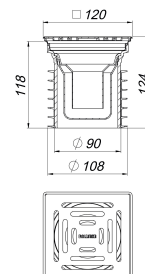

Bodenablauf PRONTO, DN 100, 120 x 120 mm

Artikelnummer: 700063

GTIN: 4001636700063

Rabattgruppe: 3

Beschreibung:

Bodenablauf PRONTO, DN 100, 120 x 120 mm

nach DIN EN 1253

zum Einstecken in ein Rohr, einsetzbar bei nicht abgedichteten Bodenkonstruktionen

Ausführung:

- Geruchs- und Reinigungsverschluss, Sperrwasserhöhe 50 mm
- Universal-Lippendichtung

Material:

Stutzen aus Polypropylen, hochschlagfest, mit angeformter Lippendichtung aus TPE,

Rahmen Edelstahl 1.4301, 120 x 120 mm,

Rost Edelstahl 1.4301, 115 x 115 mm, Belastungsklasse K 3 (300 kg)

Mit entferntem Siphoneinsatz ergibt sich eine Reinigungsöffnung von 83 mm Durchmesser.

Ablaufleistungen nach DIN EN 1253:

Nennweite	Produktnorm	Min. Ablaufleistung nach Norm	Anstauhöhe nach Norm
DN 100	DIN EN 1253	1,40 l/s	20,00 mm