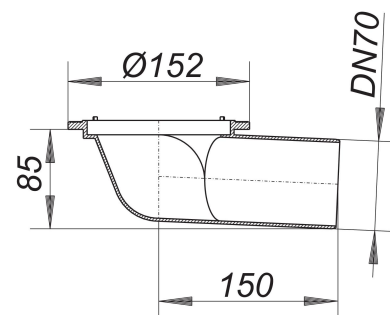

Balkonablaufgehäuse 83 KF, DN 70

Artikelnummer: 830340

GTIN: 4001636830340

Rabattgruppe: 3

Beschreibung:

Balkonablaufgehäuse 83 KF, DN 70

Gehäuse ohne Flansch zum Einbau in nicht abgedichtete Bodenkonstruktionen

Ausführung:

- Ablaufstutzen seitlich, 3 Grad abgewinkelt
- Bauschutzdeckel

Material:

Polypropylen, UV-stabilisiert

Ablaufleistungen nach DIN EN 1253:

Nennweite	Produktnorm	Min. Ablaufleistung nach Norm	Anstauhöhe nach Norm
DN 70	DIN EN 1253	1,70 l/s	35,00 mm