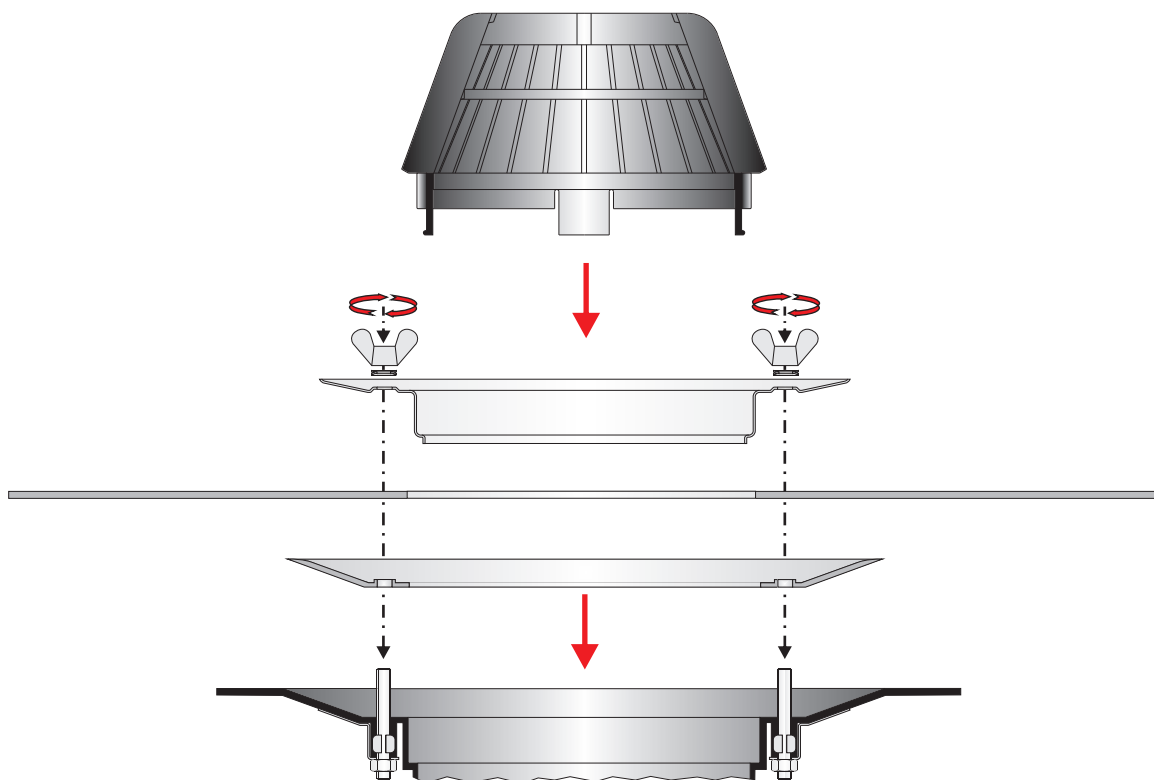

Einbau / Installation / Montage / Inbouw / Montaje / Montagem

790149

DALLMER

Dallmer GmbH + Co. KG · Wiebelsheidestr. 25 · 59757 Arnsberg · Germany
Telefon +49 2932 9616 - 0 · Fax +49 2932 9616 - 222 · info@dallmer.de · www.dallmer.de

Einbau / Installation / Montage / Inbouw / Montaje / Montagem

790149