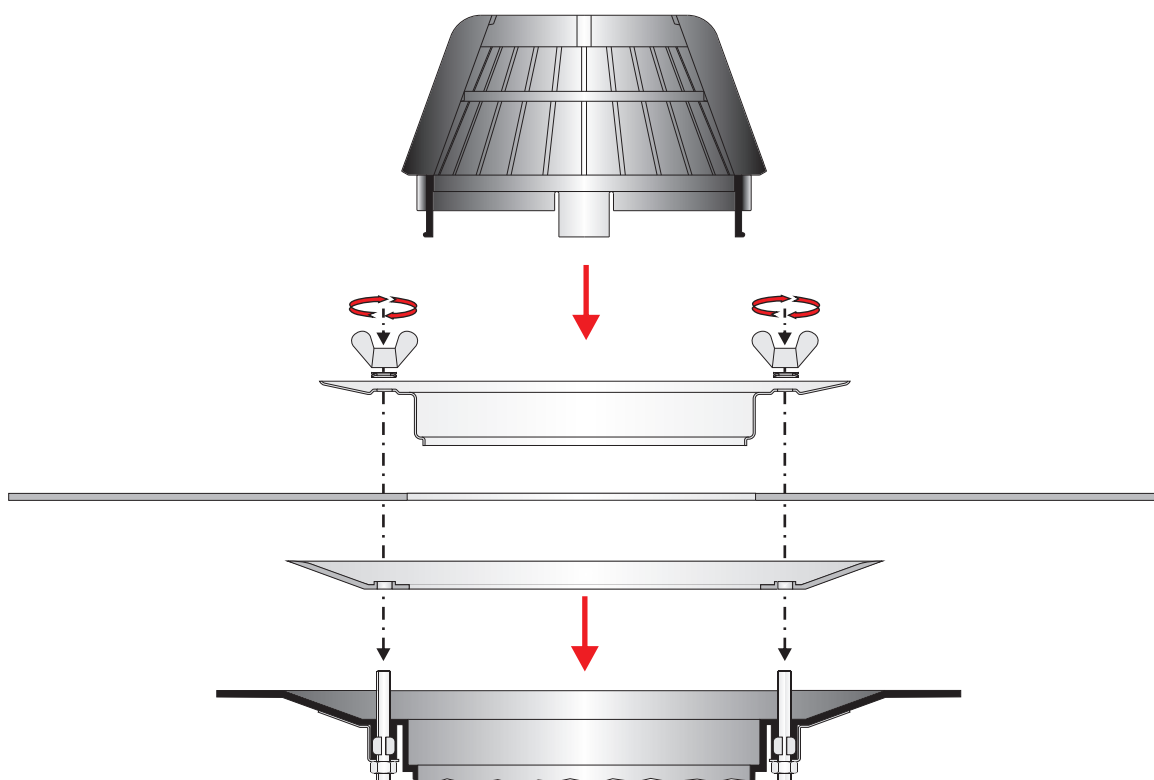

Einbau / Installation / Montage / Inbouw / Montaje / Montagem

790149

**DALLMER**

Dallmer GmbH + Co. KG · Wiebelsheidestr. 25 · 59757 Arnsberg · Germany  
Telefon +49 2932 9616 - 0 · Fax +49 2932 9616 - 222 · info@dallmer.de · www.dallmer.de