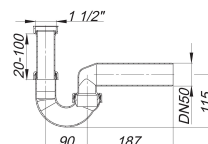

sifón tubular 100/0, 1 1/2" x DN 40/DN 50

Numero de artículo: 010230

GTIN: 4001636010230

Grupo de descuento: 1

Descripción:

sifón tubular 100/0, 1 1/2" x DN 40/DN 50

según UNE EN 274 equipado con: – codo de desagüe regulable con articulación esférica material: polipropileno de alta resistencia al impacto