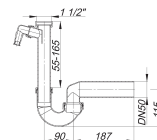

sifón tubular 100/1, 1 1/2" x DN 40/DN 50

Numero de artículo: 020239

GTIN: 4001636020239

Grupo de descuento: 1

Descripción:

sifón tubular 100/1, 1 1/2" x DN 40/DN 50

según UNE EN 274 equipado con: – codo de desagüe regulable con articulación esférica – 1 conexión para aparatos de lavado material: polipropileno de alta resistencia al impacto