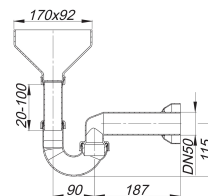

sifón para agua de goteo 113, DN 50

Numero de artículo: 030320

GTIN: 4001636030320

Grupo de descuento: 1

Descripción:

sifón para agua de goteo 113, DN 50

según UNE EN 274 equipado con: – embudo colector y abrazadera de tubo – codo de desagüe con articulación esférica regulable – roseta mural material: polipropileno de alta resistencia al impacto

Recambios:

080325 embudo para agua de goteo 013, DN 40