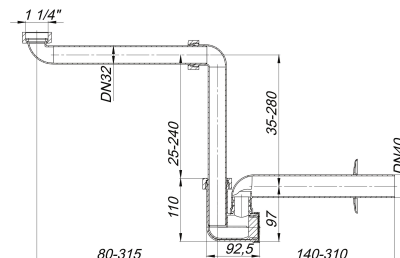

sifón para mueble de lavabo 137, 1 1/4" x DN 40

Numero de artículo: 051110

GTIN: 4001636051110

Grupo de descuento: 1

Descripción:

sifón para mueble de lavabo 137, 1 1/4" x DN 40

según UNE EN 274 extremadamente compacto gracias a las articulaciones giratorias con regulación continua, especial para muebles de lavabo y lavabos para discapacitados equipado con: – vaso de limpieza extraíble – embellecedor material: polipropileno de alta resistencia al impacto