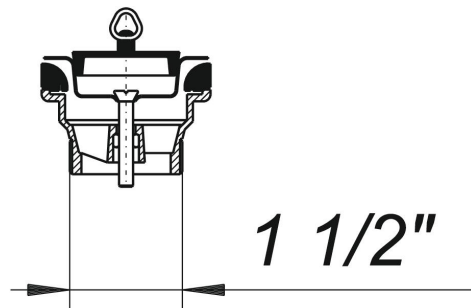

tapón de válvula 014, copa ø 70 mm, con estribo triangular, 1 1/2

Numero de artículo: 100207

GTIN: 4001636100207

Grupo de descuento: 1

Descripción:

tapón de válvula 014, copa ø 70 mm, con estribo triangular, 1 1/2

con copa de la válvula de acero inoxidable

copa de la válvula ø 70 mm, con estribo triangular