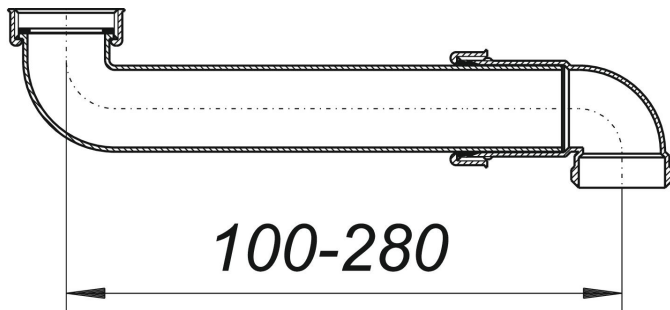

racor compacto 021, 1 1/2

Numero de artículo: 110022

GTIN: 4001636110022

Grupo de descuento: 1

Descripción:

racor compacto 021, 1 1/2

para el montaje de un sifón en un mínimo espacio en el mueble bajo lavabo material: polipropileno de alta resistencia al impacto