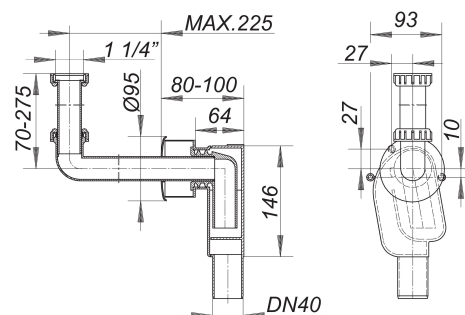

sifón para empotrar 300 KS, 1 1/4" x DN 40

Numero de artículo: 130235

GTIN: 4001636130235

Grupo de descuento: 1

Descripción:

sifón para empotrar 300 KS, 1 1/4" x DN 40

según UNE 19541 equipado con: – carcasa pequeña favorable al flujo – codo ajustable en altura – embellecedor – vaso antiolor extraíble

material: carcasa del sifón de polipropileno de alta resistencia al impacto

codo de polipropileno, blanco, embellecedor de ABS, blanco

Recambios:

140029 codo de conexión 321, 1 1/4" x DN 32

143020 vaso sifón para empotrar para 300, 310