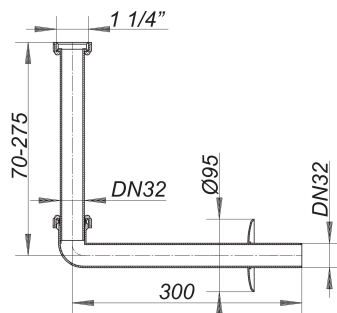

codo de conexión 321, 1 1/4" x DN 32

Numero de artículo: 140029

GTIN: 4001636140029

Grupo de descuento: 1

Descripción:

codo de conexión 321, 1 1/4" x DN 32

adecuado para los sifones para empotrar 300, 300 PC y 310

polipropileno blanco, con tubo de inmersión ajustable en altura y embellecedor de ABS ø 95 mm

Recambios:

130211 sifón para empotrar 300 CR, 1 1/4" x DN

130327 sifón para empotrar 310 CR, 1 1/4" x DN

130235 sifón para empotrar 300 KS, 1 1/4" x DN