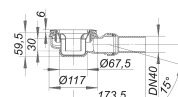

### Descripción:

cazoleta sumidero ORIO 60, DN 40, sin tapa embellecedora  
válvulas muy planas (60 mm) para platos de ducha planos  
con un orificio de desagüe de d:~90~mm

equipado con

- tubo de desagüe DN 40 lateral, con articulación esférica regulable de 0~a~15~grados
- sifón antiolor, completamente extraíble para su limpieza, 30~mm de depósito de agua de cierre (desviado de la norma UNE~EN~1253)
- tapa protectora de obra y de montaje
- tubo de desagüe de polipropileno (para unión con tubo PVC es necesario pedir manguito de transición de PP a PVC, DN~40, Art. No. 691101)

### Capacidades de desagüe según UNE-EN 274:

Nominal diameter	Norma del producto	Min. capacidad de evacuación según norma	Nivel de agua según norma
DN 40	UNE-EN 274	0,40 l/s	15,00 mm