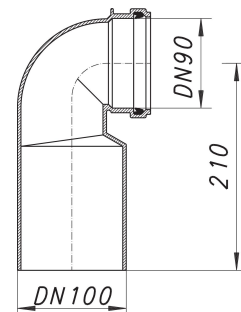

codo unión baño suspendido 88, 90°, DN 90 x DN 100

Numero de artículo: 320186

GTIN: 4001636320186

Grupo de descuento: 2

Descripción:

codo unión baño suspendido 88, 90°, DN 90 x DN 100

205 a 235 mm de largo equipado con: – junta labial – tapa protectora de obra material: PE-HD, soldable