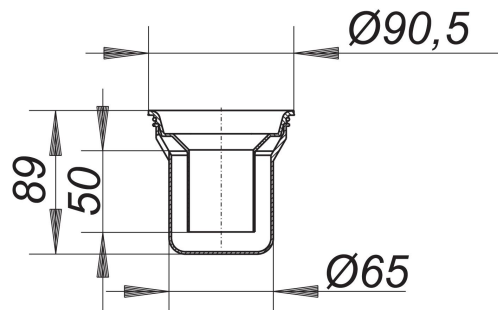

vaso sifón para PRONTO

Numero de artículo: 480774

GTIN: 4001636480774

Grupo de descuento: 3

Descripción:

vaso sifón para PRONTO
recambio para los sumideros PRONTO

Recambios:

700063 sumidero PRONTO, DN 100, 120 x 120 mm

700360 sumidero PRONTO K, DN 100, 120 x 120 mm

700384 sumidero PRONTO K, DN 125, 120 x 120 mm

700391 sumidero PRONTO K, atornillado, DN 100,

700339 sumidero PRONTO K Alu, DN 100, 120 x 12

700346 sumidero PRONTO K Alu, DN 125, 120 x 12