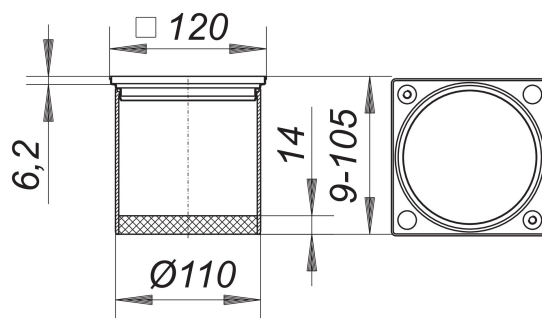

prolongador con marco ECS 12, acero inoxidable 1.4404, 120 x 120 mm

Numero de artículo: 495389

GTIN: 4001636495389

Grupo de descuento: 3

Descripción:

prolongador con marco ECS 12, acero inoxidable 1.4404, 120 x 120 mm

adecuado para las cazoletas sumidero 40, 42 y 46,

así como las cazoletas sumidero para terrazas 83 y 84,

marco de acero inoxidable 1.4301 o 1.4404, 120 x 120 mm, con insertos con rosca, suplemento prolongador de ABS, prolongable con tubo de alta temperatura HT de DN 100

acero inoxidable 1.4404, 120 x 120 mm