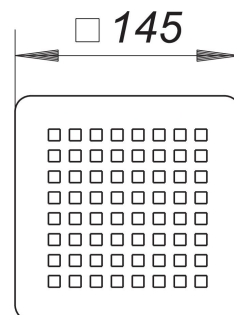

rejilla Quadra 145r10, 145 x 145 mm

Numero de artículo: 502179

GTIN: 4001636502179

Grupo de descuento: 3

Descripción:

rejilla Quadra 145r10, 145 x 145 mm

con radio 10 para platos de ducha de piedra natural de una sola pieza rejilla de diseño superficie pulida mate, con orificios de desagüe cuadrados

material

acero inoxidable 1.4301, maciza 5 mm

medidas: 145 x 145 mm