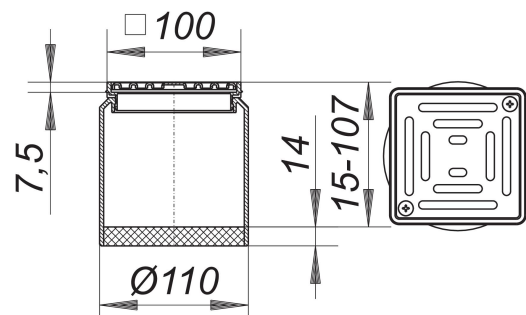

## prolongador EN 10, rejilla atornillada, 100 x 100 mm

Numero de artículo: 510044

GTIN: 4001636510044

Grupo de descuento: 3

### Descripción:

prolongador EN 10, rejilla atornillada, 100 x 100 mm

adecuado para las cazoletas sumidero 40, 42 y 46, cazoletas sumidero 83 y 84 para terrazas, elementos de desagüe para sumideros de ático, y elementos de elevación 85;

suplemento prolongador de polipropileno, prolongable con tubo de alta temperatura HT de DN 100, marco de ABS, 100 x 100 mm, rejilla de acero inoxidable 1.4301, clasificación de carga K 3 (300 kg)

rejilla atornillada

### Recambios:

495013 anillo de desagüe S 10