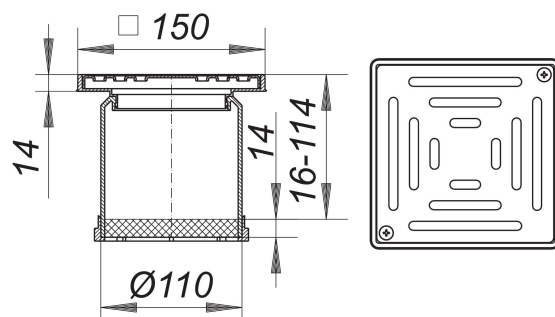

prolongador KEN 10, rejilla atornillada, 150 x 150 mm

Numero de artículo: 510099

GTIN: 4001636510099

Grupo de descuento: 3

Descripción:

prolongador KEN 10, rejilla atornillada, 150 x 150 mm

adecuado para las cazoletas sumidero 40, 42 y 46, cazoletas sumidero 83 y 84 para terrazas, elementos de desagüe para sumideros de ático, y elementos de elevación 85;

suplemento prolongador de polipropileno, prolongable con tubo de alta temperatura HT de DN 100, marco de ABS, 150 x 150 mm, rejilla de acero inoxidable 1.4301, clasificación de carga K 3 (300 kg)

rejilla atornillada

Some of these gratings can be supplied with d: 103 mm spigot where its use is allowed. Please enquire.

Recambios:

495013 anillo de desagüe S 10