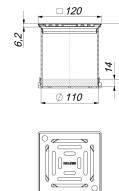

## prolongador EN 12, rejilla atornillada, 120 x 120 mm

---

Numero de artículo: 510327

GTIN: 4001636510327

Grupo de descuento: 3

---

---

### Descripción:

prolongador EN 12, rejilla atornillada, 120 x 120 mm

adecuado para las cazoletas sumidero 40, 42 y 46, cazoletas sumidero 83 y 84 para terrazas, elementos de desagüe para sumideros de ático, y elementos de elevación 85;