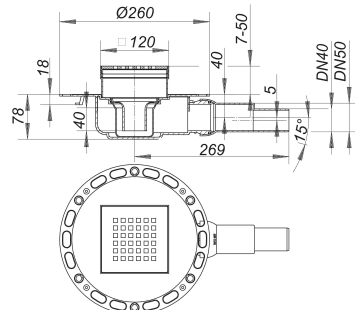

## sumidero TistoPlan Quadra 12, DN 40/DN 50, 120 x 120 mm

Numero de artículo: 514318

GTIN: 4001636514318

Grupo de descuento: 5

### Descripción:

sumidero TistoPlan Quadra 12, DN 40/DN 50, 120 x 120 mm

según UNE EN 1253 (certificado de homologación)

tubo de desagüe DN 40/DN 50 lateral, con articulación esférica, regulable de 0 a 15 grados

equipado con

- brida recubierta con textil no tejido
- babero de impermeabilización Tisto
- sifón antiolor y registro de limpieza, 40 mm de depósito de agua de cierre (desviado de la norma UNE EN 1253)
- tapa protectora de obra
- prolongador regulable en altura
- tubo de desagüe de polipropileno (para unión con tubo PVC es necesario pedir manguito de transición de PP a PVC, DN 50, Art. No. 691125)

material

polipropileno de alta resistencia al impacto

rejilla de acero inoxidable 1.4301, clasificación de carga K 3 (300 kg)

rejilla de diseño Quadra, acero inoxidable 1.4301, marco de acero inoxidable 1.4301, 120 x 120 mm