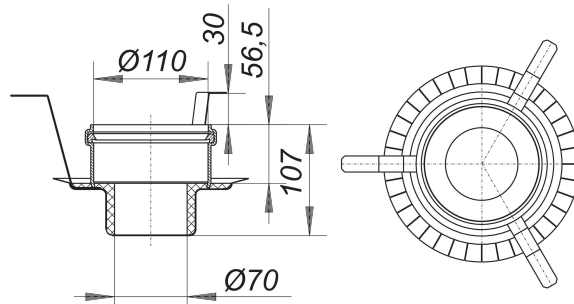

collarín cortafuego 2, DN 50

Numero de artículo: 515025

GTIN: 4001636515025

Grupo de descuento: 3

Descripción:

collarín cortafuego 2, DN 50

adecuado para cazoletas sumidero/sumideros DallDrain vertical, sumideros lineales CeraLine vertical F 500 – F 1200, sumideros TistoLine y TistoPlan vertical, cazoletas sumidero 40 S, 40 PE, 40 DallBit y sumideros 40 SE, 40 SE 12.

Para el montaje en perforaciones de núcleos (d: 160 mm) en techos de F 30/60/90/120.

cuerpo metálico equipado con:

- elemento de inserción
- suplemento intumescente
- estribos de sujeción
- collarín flexible p/encofrado
- babero insonorizado
- tapa protectora de obra

conexión a:

tubería plástica DN 50 usando manguito

tubería de fundición DN 50 usando racor HT/SML DALLMER DN 50/DN 50 (Nº ref. 880024)