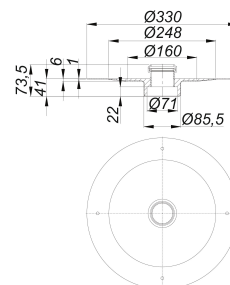

collarín cortafuego 12, DN 50

Numero de artículo: 515438

GTIN: 4001636515438

Grupo de descuento: 3

Descripción:

collarín cortafuego 12, DN 50

adecuado para cazoletas sumidero/sumideros DallDrain y TistoPlan vertical. Para el montaje en techos de F 30/60/90/120.

EQUIPADO CON

- cuerpo metálico
- elemento de inserción

conexión a:

tubería plástica DN 50 usando manguito,

tubería de fundición DN 50 usando racor HT/SML DALLMER DN 50/DN 50 (Nº ref. 880024)

Recambios:

513472 sumidero TistoPlan vertical K 12, DN 50

513489 sumidero TistoPlan vertical K 10, DN 50