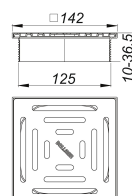

Prolongador DalIDrain Pure, 150 x 150 mm

Numero de artículo: 517166

GTIN: 4001636517166

Grupo de descuento: 6

Descripción:

Prolongador DalIDrain Pure, 150 x 150 mm

Prolongador con rejilla de acero inoxidable en marco de plástico, adecuado para las cazoletas sumidero DalIDrain y el elemento de elevación DalIDrain. EQUIPADO CON: – rejilla de acero inoxidable, marco de plástico – suplemento prolongador recortable para solados de 10 a 36 mm (incl. adhesivo) MATERIAL Rejilla de acero inoxidable 1.4301, clasificación de carga K 3 (300 kg); suplemento prolongador y marco de ABS

Regulable en sentido lateral +/- 5 mm.

Recambios: