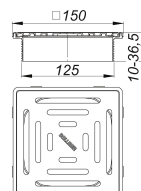

Prolongador DallDrain Select, 150 x 150 mm

Numero de artículo: 517173

GTIN: 4001636517173

Grupo de descuento: 6

Descripción:

Prolongador DallDrain Select, 150 x 150 mm

Prolongador con rejilla de acero inoxidable en marco de acero inoxidable, adecuado para las cazoletas sumidero DallDrain, CeraDrain y los elementos de elevación DallDrain, CeraDrain.

EQUIPADO CON:

- rejilla y marco de acero inoxidable
- suplemento prolongador recortable para solados de 10 a 36 mm (incl. adhesivo)

MATERIAL

Rejilla de acero inoxidable 1.4301, clasificación de carga K 3 (300 kg); suplemento prolongador de ABS, marco de acero inoxidable 1.4301 Regulable en sentido lateral +/- 5 mm.