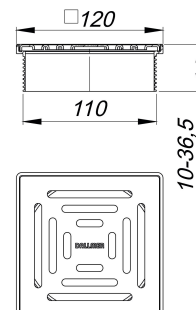

## Prolongador DallDrain Select, 120 x 120 mm

Numero de artículo: 517296

GTIN: 4001636517296

Grupo de descuento: 6

### Descripción:

Prolongador DallDrain Select, 120 x 120 mm

Prolongador con rejilla de acero inoxidable en marco de acero inoxidable, adecuado para las cazoletas sumidero DallDrain, CeraDrain y los elementos de elevación DallDrain, CeraDrain.

### EQUIPADO CON:

- rejilla y marco de acero inoxidable
- suplemento prolongador recortable para solados de 10 a 36 mm (incl. adhesivo)

### MATERIAL

Rejilla de acero inoxidable 1.4301, clasificación de carga K 3 (300 kg); suplemento prolongador de ABS, marco de acero inoxidable 1.4301  
Con ayuda de posicionamiento regulable en sentido lateral +/- 9,5 mm.