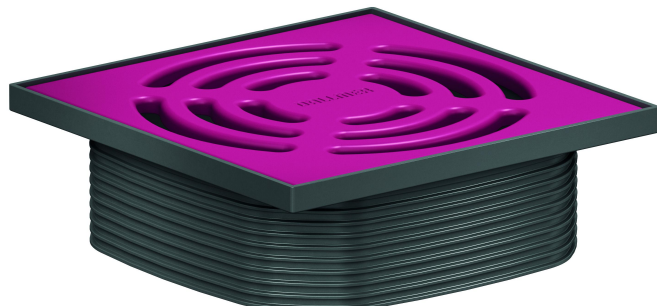

Prolongador DallDrain Pure, magenta tele, 120 x 120 mm

Numero de artículo: 518200

GTIN: 4001636518200

Grupo de descuento: 6

Descripción:

Prolongador DallDrain Pure, magenta tele, 120 x 120 mm

Prolongador con rejilla de acero inoxidable en marco de plástico, adecuado para las cazoletas sumidero DallDrain y el elemento de elevación DallDrain.

EQUIPADO CON:

- rejilla de acero inoxidable lacado mate de color, marco de plástico gris oscuro
- con ayuda de posicionamiento regulable en sentido lateral +/- 9,5 mm
- suplemento prolongador recortable para solados de 10 a 36 mm (incl. adhesivo)

MATERIAL

Rejilla de acero inoxidable 1.4301, clasificación de carga K 3 (300 kg); suplemento prolongador y marco de ABS