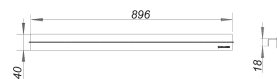

rejilla lineal CeraLine Estándar, 900 mm

Numero de artículo: 520555

GTIN: 4001636520555

Grupo de descuento: 8

Descripción:

rejilla lineal CeraLine Estándar, 900 mm
rejilla lineal para canaletas de ducha CeraLine,
adecuada para solados de 2 – 16 mm (incl. adhesivo), ancho 40 mm

material

acero inoxidable 1.4301, clasificación de carga K 3 (300 kg)

900 mm